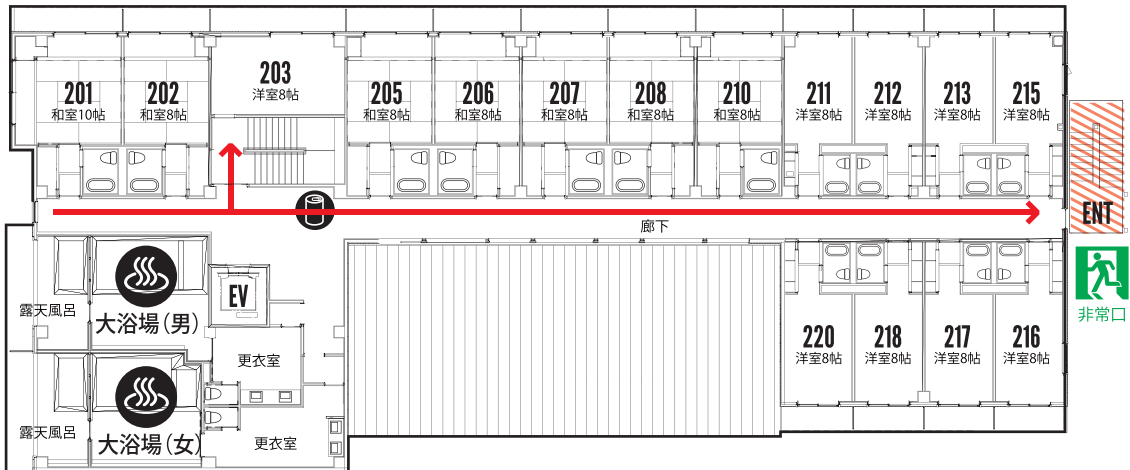

IDOMAE COZY

避難経路図

全館禁煙

非常階段 Emergency

3F

3rd Floor

ENT 非常階段 Emergency

2F

2nd Floor

- 大浴場
Bath Room
- 自動販売機
Drinks

ENT 非常階段 Emergency

1F

1st Floor

- フロント
Reception
- 会議室
Conference room
- 食堂
Restaurant
- WC
お手洗い
Toilet
- 自動販売機
Drinks
- 喫煙所
Smoking Area