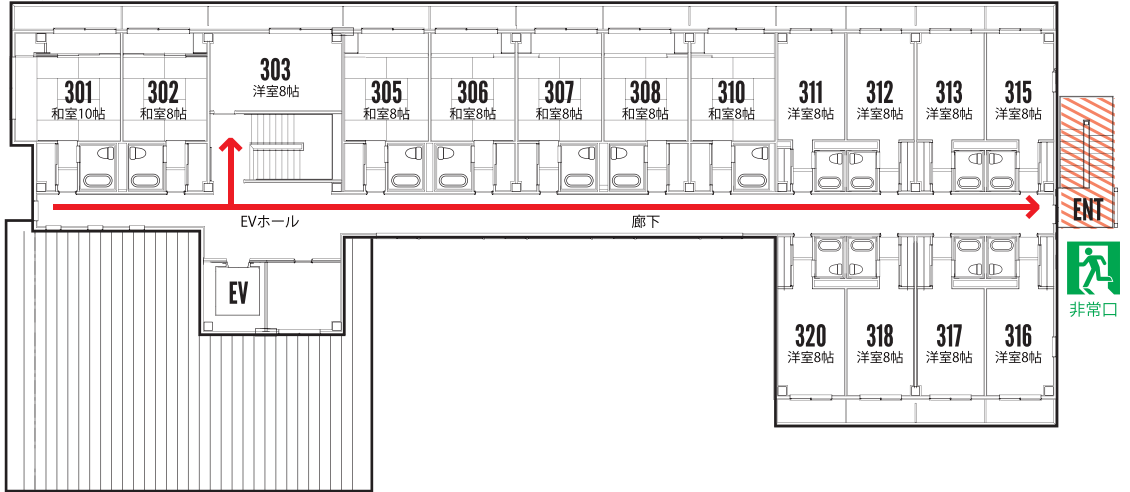

IDOMAE COZY

避難経路図

全館禁煙

非常階段 Emergency

3F

3rd Floor

ENT 非常階段 Emergency

2F

2nd Floor

- 大浴場
Bath Room
- 自動販売機
Drinks

ENT 非常階段 Emergency

1F

1st Floor

- フロント
Reception
- 会議室
Conference room
- 食堂
Restaurant
- WC
お手洗い
Toilet
- 自動販売機
Drinks
- 喫煙所
Smoking Area