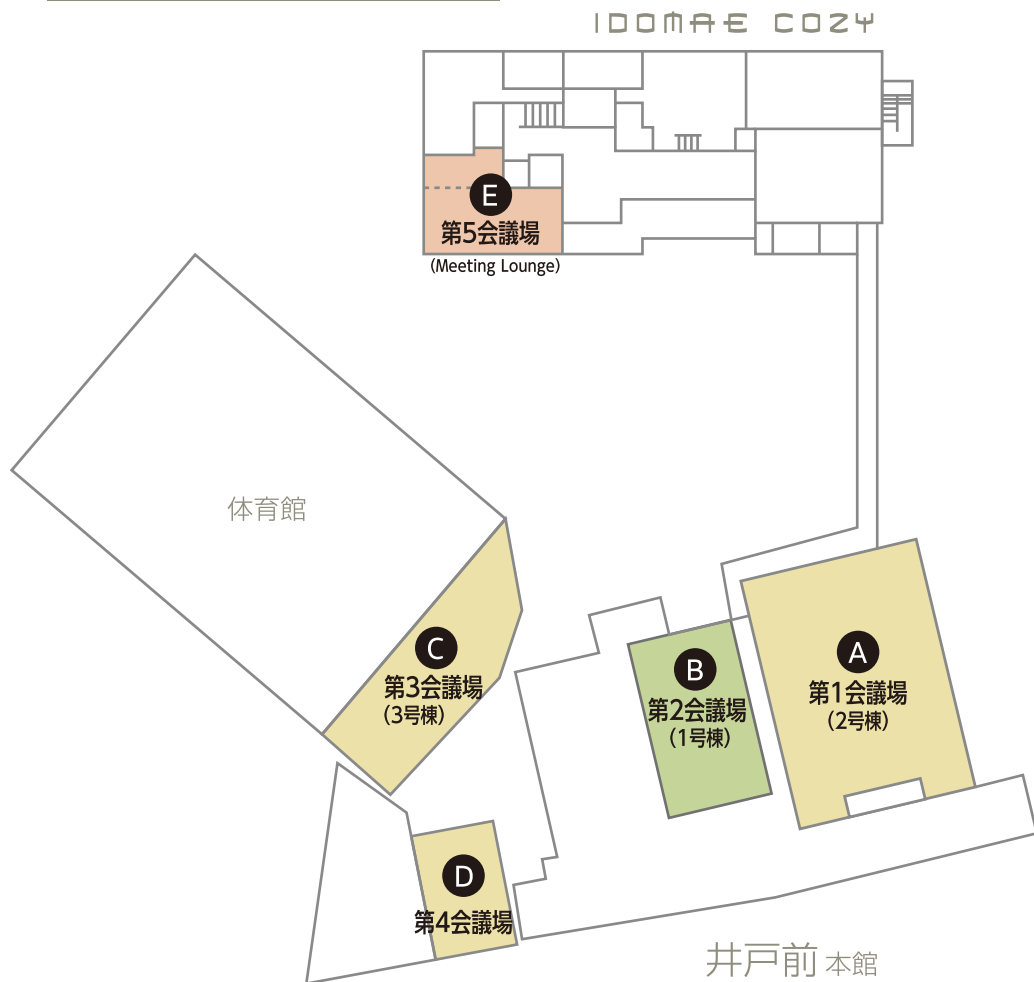

IDOMAE COZY

井戸前

# 会議室のご案内

Conference room Guide

井戸前 本館

**A** 第1会議場 2号棟

本館 大広間  
240㎡  
高さ2.85m

井戸前 本館

**B** 第2会議室 1号棟(3分割可)

本館 大広間  
112.5㎡  
高さ2.85m

井戸前 本館

**C** 第3会議場 3号棟

本館 大広間  
66.38㎡  
高さ2.65m

井戸前 本館

**D** 第4会議場

本館 大広間  
88㎡  
高さ2.85m

IDOMAE COZY

**E**

第5会議場 COZY

Meeting Lounge2  
24.85㎡

Meeting Lounge1  
72.28㎡  
高さ2.85m

ホワイトボード・プロジェクター・マイク・スクリーンは貸出いたします。