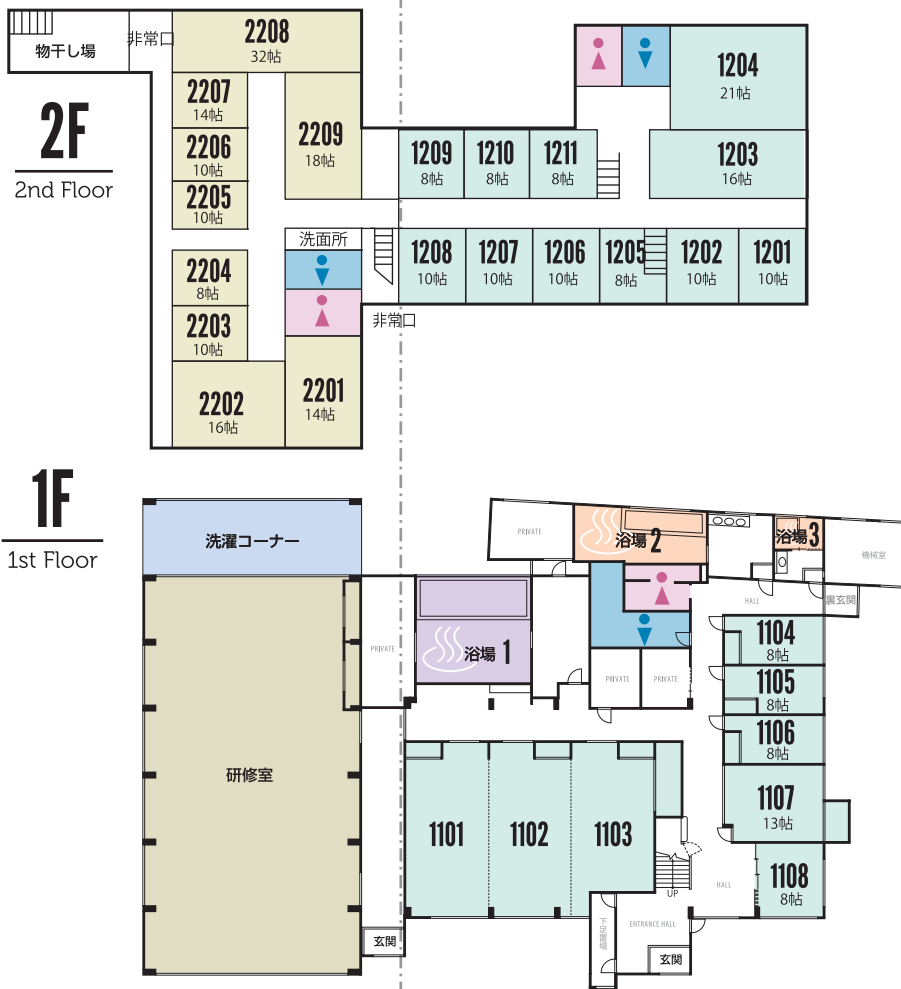

Floor Guide

客室 Guest Room	浴場1(男湯) Bath Room	トイレ(男) Toilet	洗濯コーナー Laundry Room
浴場2,3(女湯) Bath Room	トイレ(女) Toilet	研修室 Conference room	

2号棟

1号棟

3号棟

IDOMAE COZY

Information

1. チェックインは14時以降、チェックアウトは2食付きの場合10時、3食付きの場合14時です。
但し、チェックアウト時には、10時までに荷物の移動をお願いいたします。
2. 貴重品、靴等の紛失、駐車場でのトラブル等、当館では一切の責任を負いかねます。
3. 貴重品はフロントにてお預かりいたします。