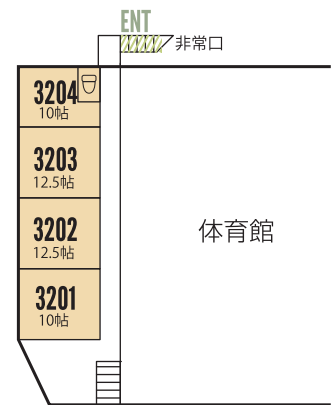

Floor Guide

客室 Guest Room	浴場1(男湯) Bath Room	トイレ(男) Toilet	洗濯コーナー Laundry Room
浴場2,3(女湯) Bath Room	トイレ(女) Toilet	研修室 Conference room	

2号棟

1号棟

3号棟

IDOMAE COZY

Information

1. チェックインは14時以降、チェックアウトは2食付きの場合10時、3食付きの場合14時です。
但し、チェックアウト時には、10時までに荷物の移動をお願いいたします。
2. 貴重品、靴等の紛失、駐車場でのトラブル等、当館では一切の責任を負いかねます。
3. 貴重品はフロントにてお預かりいたします。