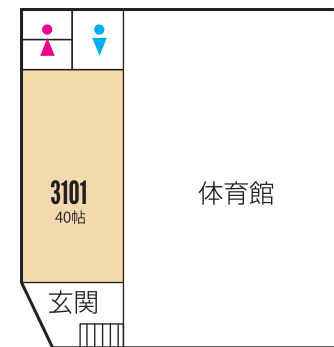

Floor Guide

客室 Guest Room	浴場1(男湯) Bath Room	トイレ(男) Toilet	洗濯コーナー Laundry Room
浴場2,3(女湯) Bath Room	トイレ(女) Toilet	研修室 Conference room	

2号棟

1号棟

3号棟

IDOMAE COZY

Information

1. チェックインは14時以降、チェックアウトは2食付きの場合10時、3食付きの場合14時です。
但し、チェックアウト時には、10時までに荷物の移動をお願いいたします。
2. 貴重品、靴等の紛失、駐車場でのトラブル等、当館では一切の責任を負いかねます。
3. 貴重品はフロントにてお預かりいたします。