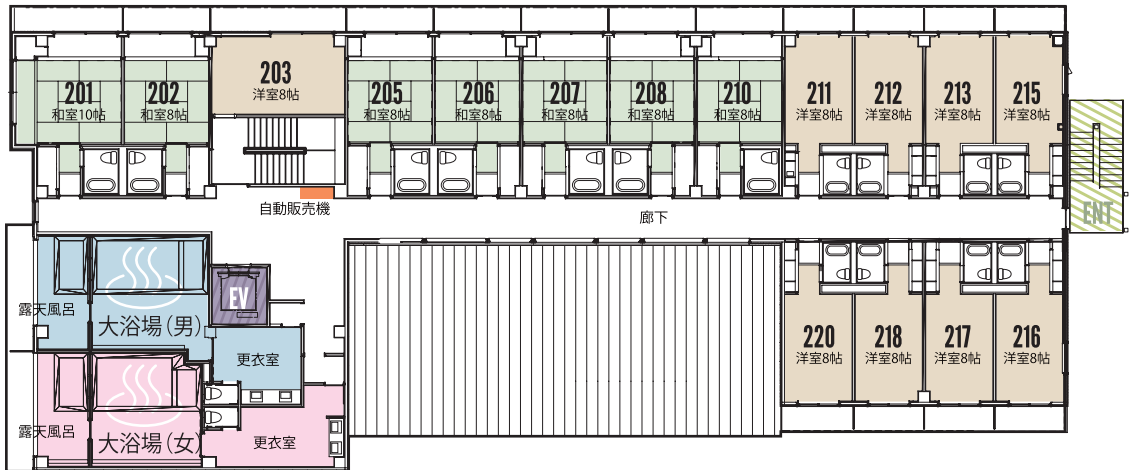

3F

3rd Floor

2F

2nd Floor

-  大浴場(男)
Bath Room(Men)
-  大浴場(女)
Bath Room(Women)
-  自動販売機
Drinks

1F

1st Floor

-  フロント
Reception
-  会議室
Conference room
-  食堂
Restaurant
-  お手洗い
Toilet
-  自動販売機
Drinks

Information

1. チェックインは14時以降、チェックアウトは2食付きの場合10時、3食付きの場合14時です。但し、チェックアウト時には、10時までに荷物の移動をお願いいたします。
2. 貴重品、靴等の紛失、駐車場でトラブル等、当館では一切の責任を負いかねます。