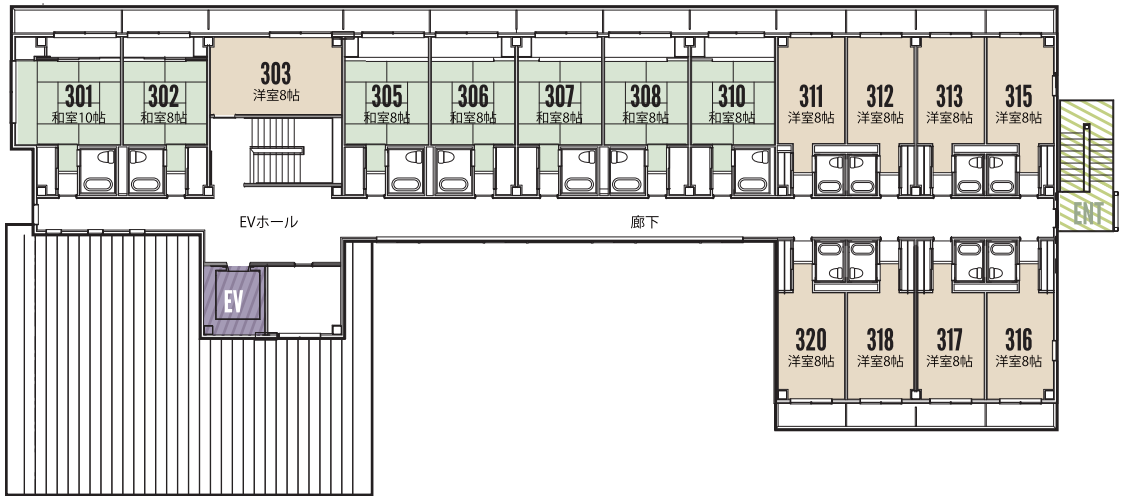

3F

3rd Floor

2F

2nd Floor

-  大浴場(男)
Bath Room(Men)
-  大浴場(女)
Bath Room(Women)
-  自動販売機
Drinks

1F

1st Floor

-  フロント
Reception
-  会議室
Conference room
-  食堂
Restaurant
-  お手洗い
Toilet
-  自動販売機
Drinks

Information

1. チェックインは14時以降、チェックアウトは2食付きの場合10時、3食付きの場合14時です。但し、チェックアウト時には、10時までに荷物の移動をお願いいたします。
2. 貴重品、靴等の紛失、駐車場でトラブル等、当館では一切の責任を負いかねます。