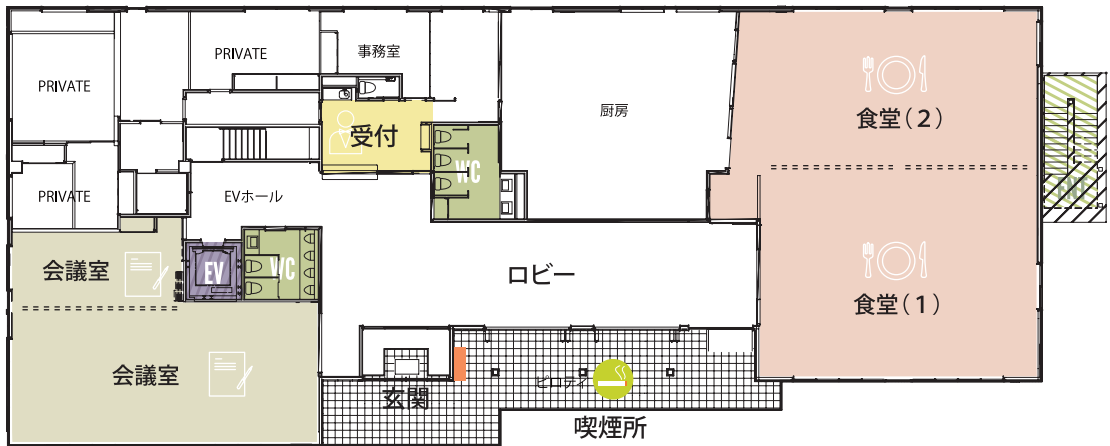

3F

3rd Floor

2F

2nd Floor

-  大浴場(男)
Bath Room(Men)
-  大浴場(女)
Bath Room(Women)
-  自動販売機
Drinks

1F

1st Floor

-  フロント
Reception
-  会議室
Conference room
-  食堂
Restaurant
-  お手洗い
Toilet
-  自動販売機
Drinks

Information

1. チェックインは14時以降、チェックアウトは2食付きの場合10時、3食付きの場合14時です。但し、チェックアウト時には、10時までに荷物の移動をお願いいたします。
2. 貴重品、靴等の紛失、駐車場でトラブル等、当館では一切の責任を負いかねます。